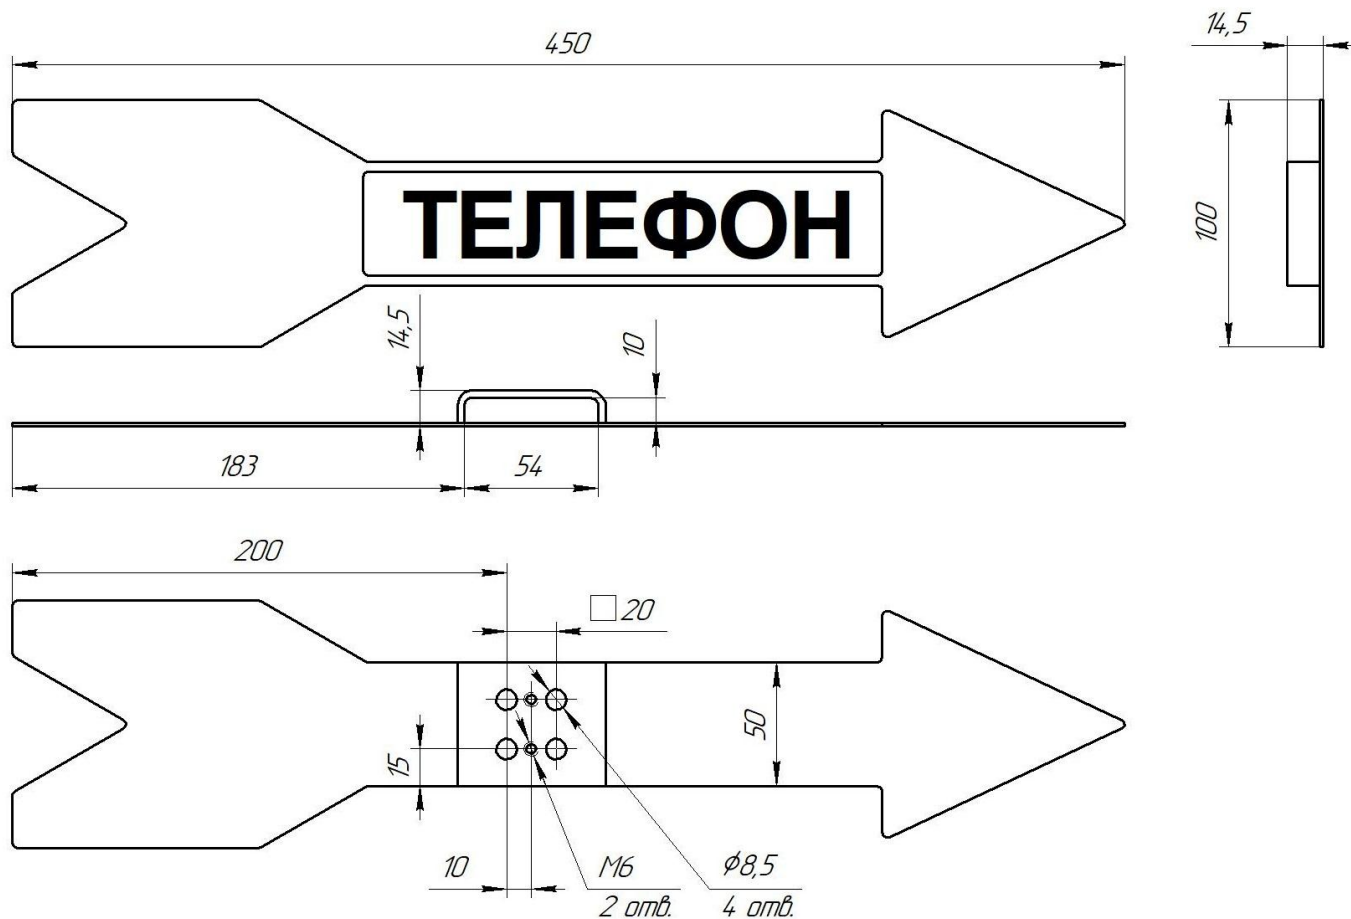

Масса, не более, кг:	Габаритные размеры, не более, мм:
– стрелки – 0,48	– стрелки – 450x200x100
– кронштейна – 0,36	– кронштейна – 200x40x58

Материал стрелки – нержавеющая сталь толщиной 1,5 мм с декоративным полимерным покрытием белого цвета.

Крепление на держателе кабеля производится двумя болтами М6, на кронштейне - двумя болтами М8 из комплекта поставки.

Крепление кронштейна на стене производится двумя анкерами расклинивающими с болтами 8x65 из комплекта поставки.

Примеры записи в документации и при заказе:

Указатель-стрелка "ТЕЛЕФОН" левый БРМТ.305442.002

Указатель-стрелка "ТЕЛЕФОН" правый БРМТ.305442.002

Общий вид, габаритные и установочные размеры

Указатель-стрелка "ТЕЛЕФОН" правый БРМТ.305442.002