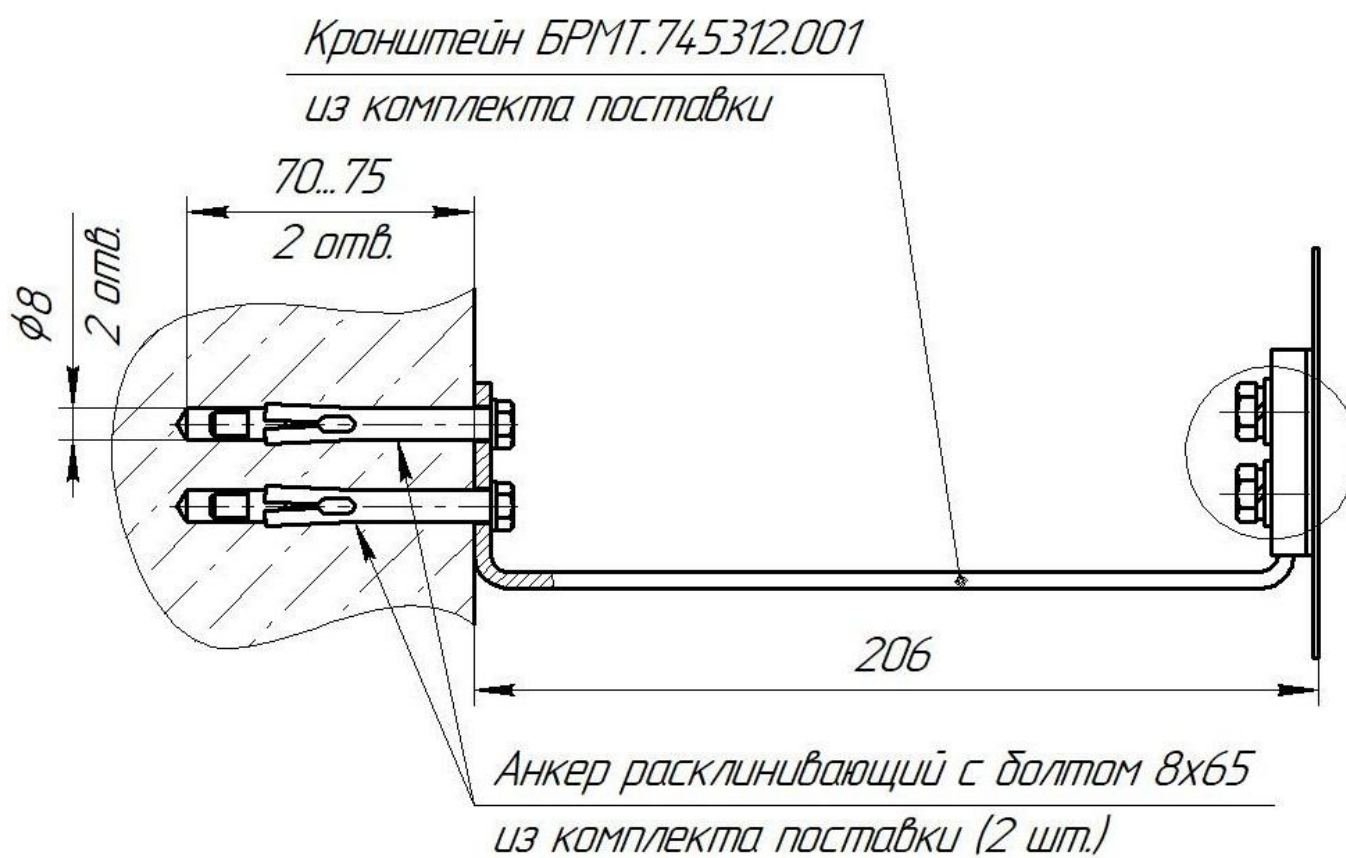

Установка стрелки на стену или опору