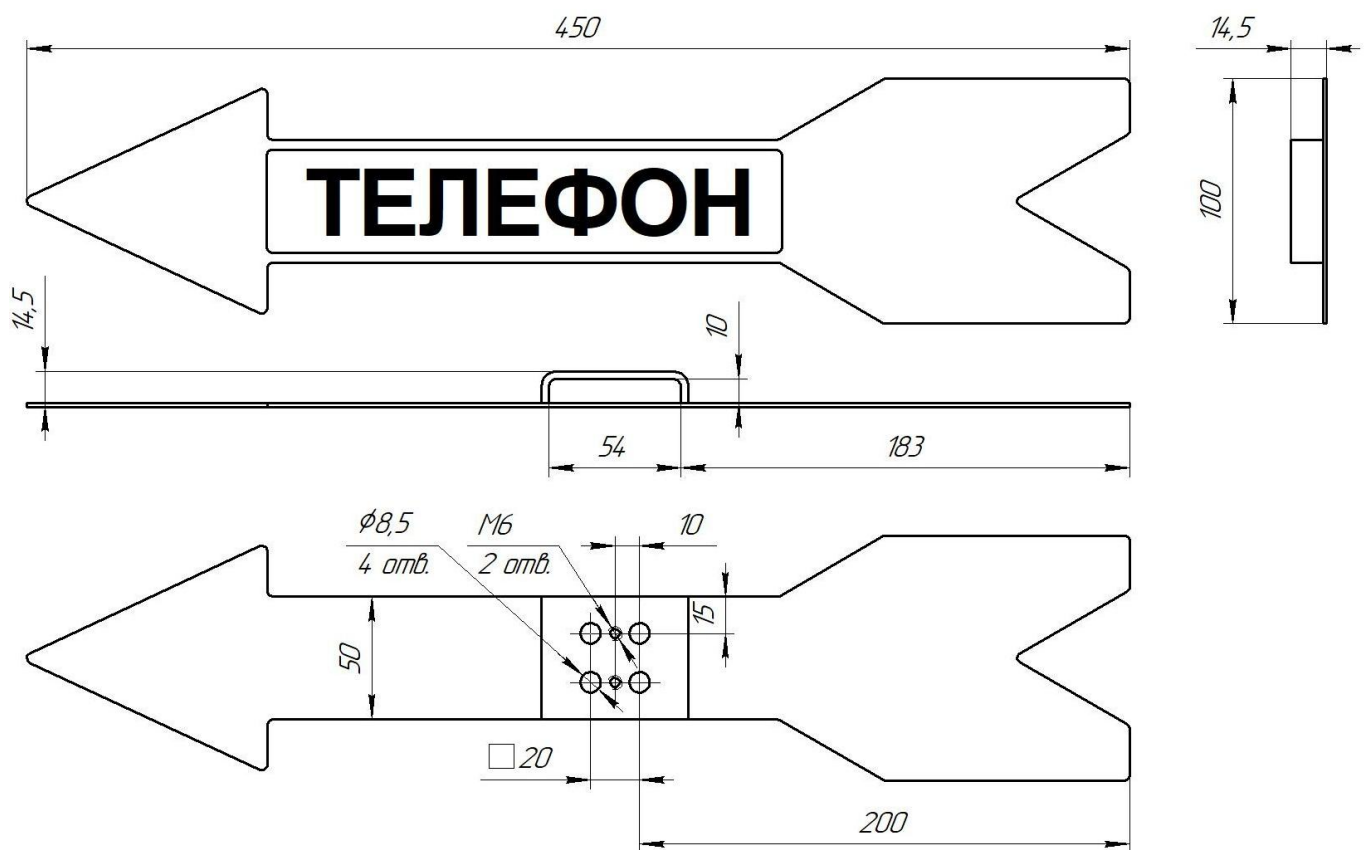

Масса, не более, кг:	Габаритные размеры, не более, мм:
– стрелки – 0,48	– стрелки – 450x200x100
– кронштейна – 0,36	– кронштейна – 200x40x58

Материал стрелки – нержавеющая сталь толщиной 1,5 мм с декоративным полимерным покрытием белого цвета.

Примеры записи в документации и при заказе:

Указатель-стрелка "ТЕЛЕФОН" левый БРМТ.305442.002

Указатель-стрелка "ТЕЛЕФОН" правый БРМТ.305442.002

Общий вид, габаритные и установочные размеры

Указатель-стрелка "ТЕЛЕФОН" правый БРМТ.305442.002