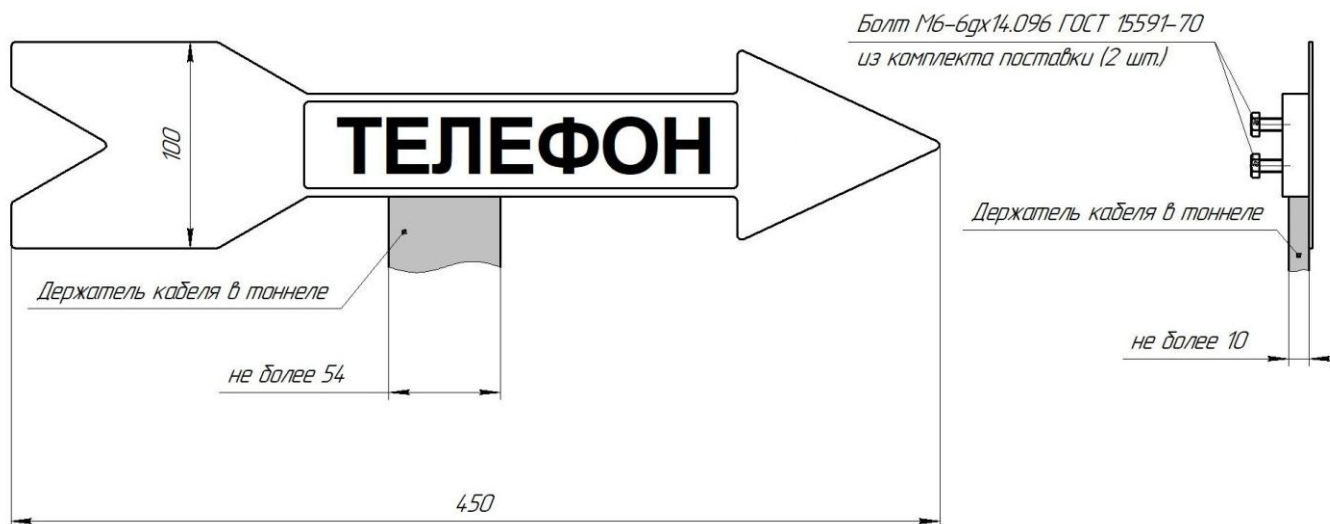

Установка стрелки на держателе кабеля