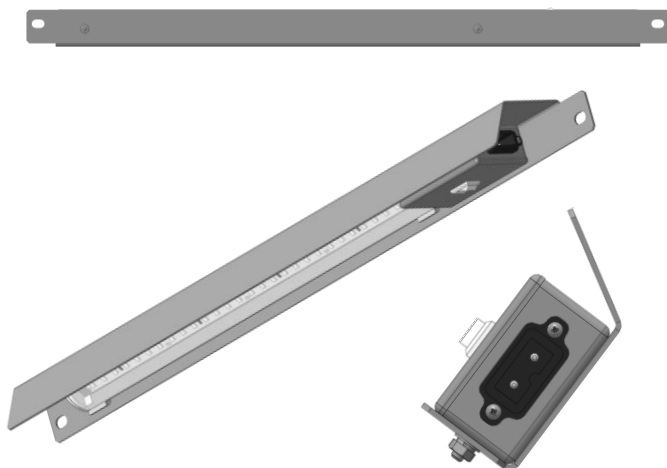

ПАНЕЛЬ ОСВЕЩЕНИЯ ПО – 1U – 24 – 6

Панель освещения ПО–1U–24–6 (панель) предназначена для освещения оборудования в телекоммуникационных 19" шкафах и стойках.

Панель выполнена из стали с декоративным полимерным покрытием в виде панели высотой 1U.

Панель имеет выключатель и кабель питания.

Климатическое исполнение – УХЛ 4.

Степень защиты корпуса – IP20.

Габаритные размеры не более 63,5x482,6x28 мм.

Масса не более 0,5 кг.

Напряжение питания постоянное – (23-26) В.

Мощность потребления не более 6 Вт.

Пример записи в документации и при заказе:

Панель освещения ПО–1U–24–6 ДРБА.676312.002

ОБЩИЙ ВИД И ГАБАРИТНЫЕ И УСТАНОВОЧНЫЕ РАЗМЕРЫ