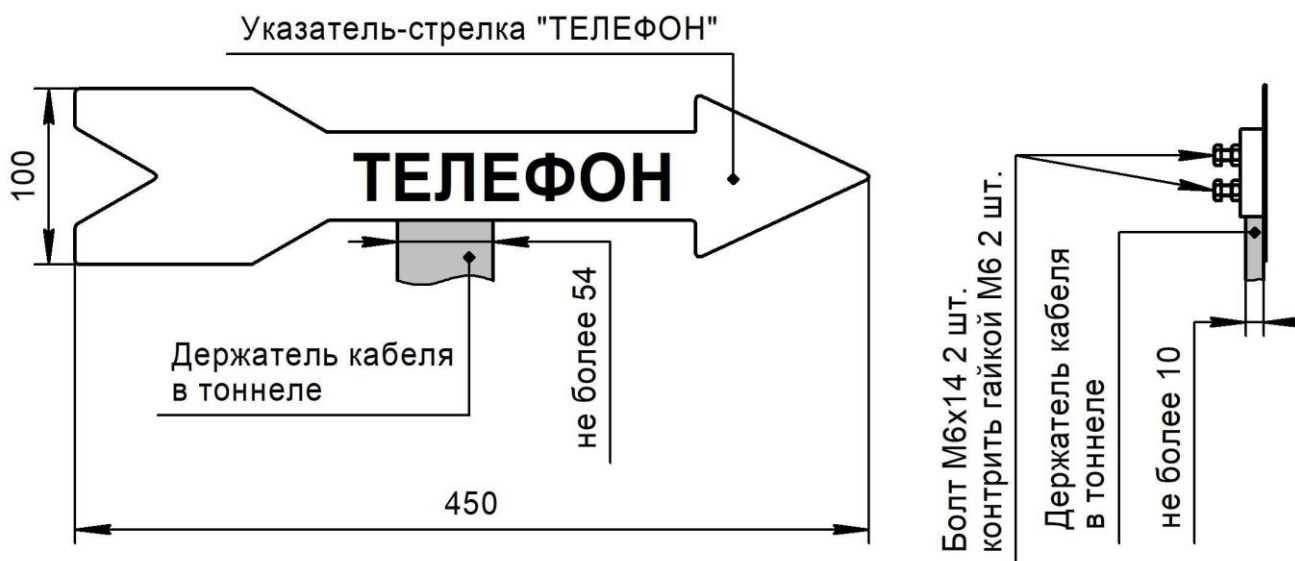

ПРИМЕРЫ УСТАНОВКИ СТРЕЛКИ