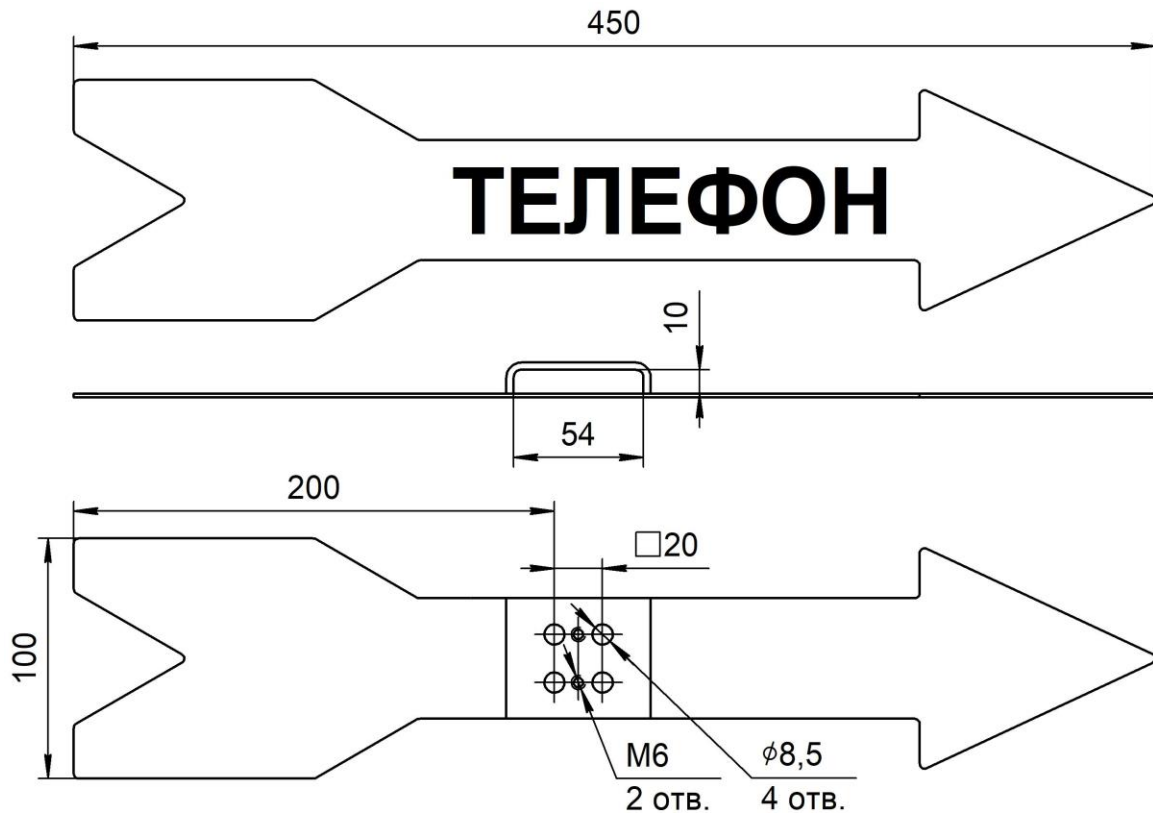

Климатическое исполнение – У1

Материал стрелки – нержавеющая сталь толщиной 1,5 мм с декоративным полимерным покрытием белого цвета.

Материал кронштейна – оцинкованная сталь толщиной 4 мм.

Стрелка может быть установлена непосредственно на держателе кабеля или закреплена на стене или стойке с использованием кронштейна, входящего в комплект поставки.

Масса, не более, кг:

– стрелки	0,48
– кронштейна БРМТ.745312.001	0,36
– кронштейна прямого БРМТ.745312.004	0,12

Габаритные размеры, не более, мм

– стрелки левой и правой	450x100x13
– стрелки двухсторонней	450x92x13
– кронштейна БРМТ.745312.001	200x58x40
– кронштейна прямого БРМТ.745312.004	40x102x4

Указатель-стрелка "ТЕЛЕФОН" левый БРМТ.305442.002

Указатель-стрелка "ТЕЛЕФОН" с прямым кронштейном левый БРМТ.305442.002

Указатель-стрелка "ТЕЛЕФОН" правый БРМТ.305442.002

Указатель-стрелка "ТЕЛЕФОН" с прямым кронштейном правый БРМТ.305442.002

Указатель-стрелка "ТЕЛЕФОН" двусторонний БРМТ.305442.002

Указатель-стрелка "ТЕЛЕФОН" с прямым кронштейном двусторонний БРМТ.305442.002

ОБЩИЙ ВИД, ГАБАРИТНЫЕ И УСТАНОВОЧНЫЕ РАЗМЕРЫ

Указатель-стрелка "ТЕЛЕФОН" правый БРМТ.305442.002