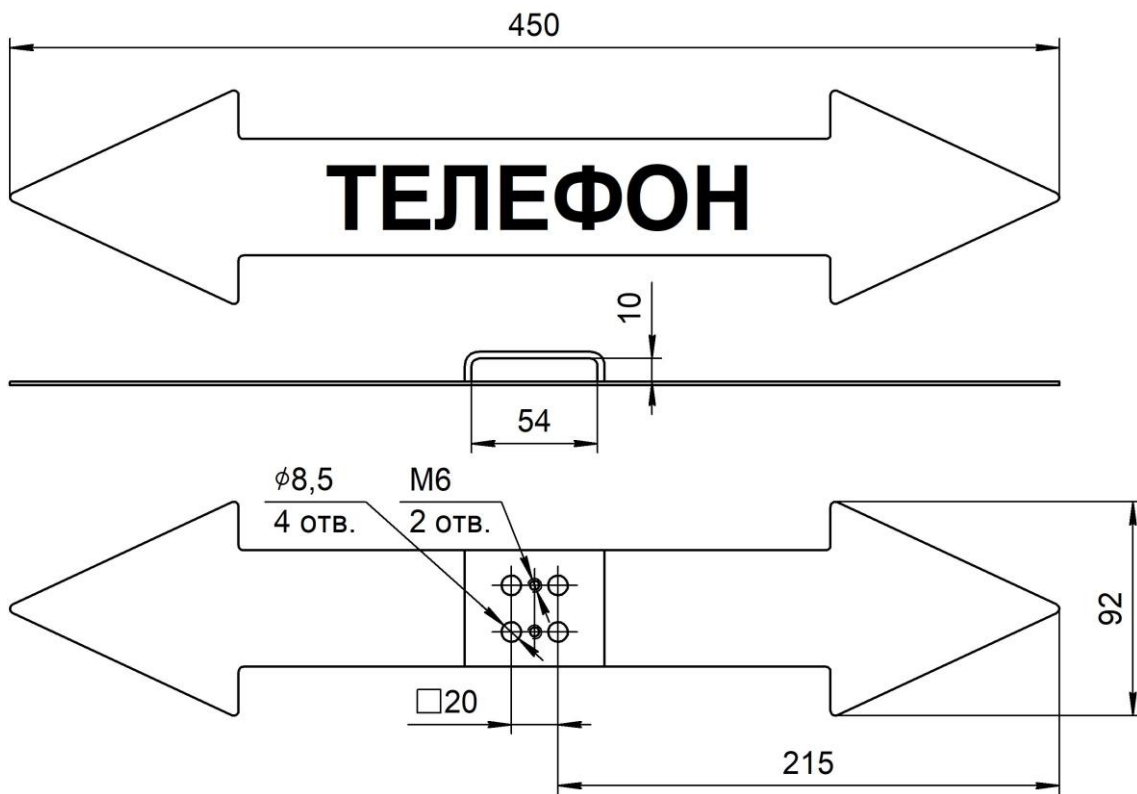

Указатель-стрелка "ТЕЛЕФОН" левый БРМТ.305442.002

Указатель-стрелка "ТЕЛЕФОН" двусторонний БРМТ.305442.002