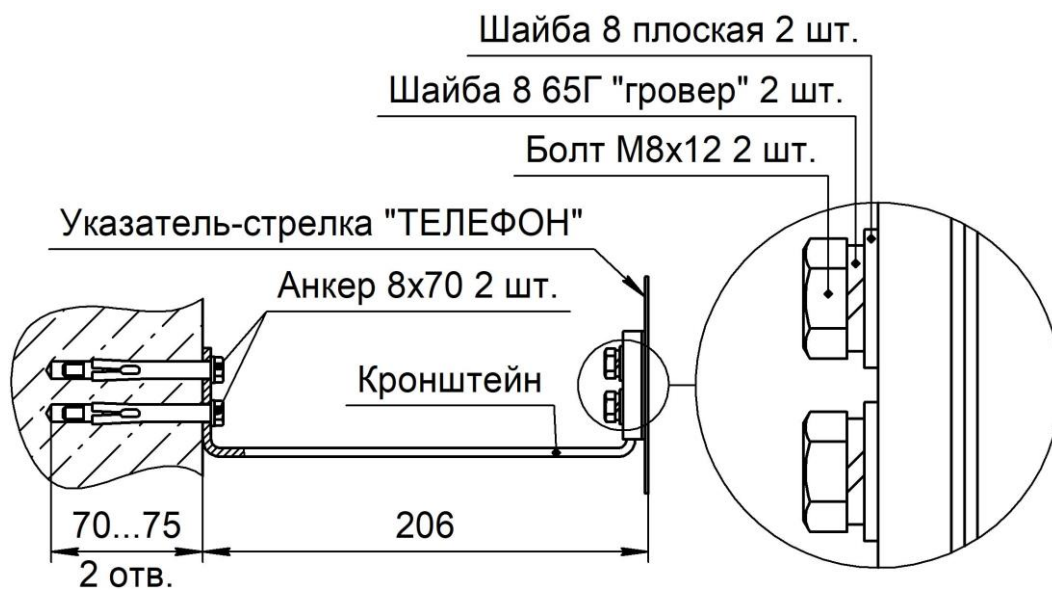

Крепление на держателе кабеля производится двумя болтами М6, на кронштейне – двумя болтами М8 из комплекта поставки.

Крепление кронштейна на стене производится двумя анкерами расклинивающими с болтами 8х65 из комплекта поставки.

Указатель-стрелка "ТЕЛЕФОН" левый БРМТ.305442.002

Указатель-стрелка "ТЕЛЕФОН" двусторонний БРМТ.305442.002

ПРИМЕРЫ УСТАНОВКИ СТРЕЛКИ

НА ДЕРЖАТЕЛЬ КАБЕЛЯ

НА СТЕНУ ИЛИ ОПОРУ НА КРОНШТЕЙН БРМТ.745312.001

НА СТЕНУ ИЛИ ОПОРУ НА КРОНШТЕЙН ПРЯМОЙ БРМТ.745312.004