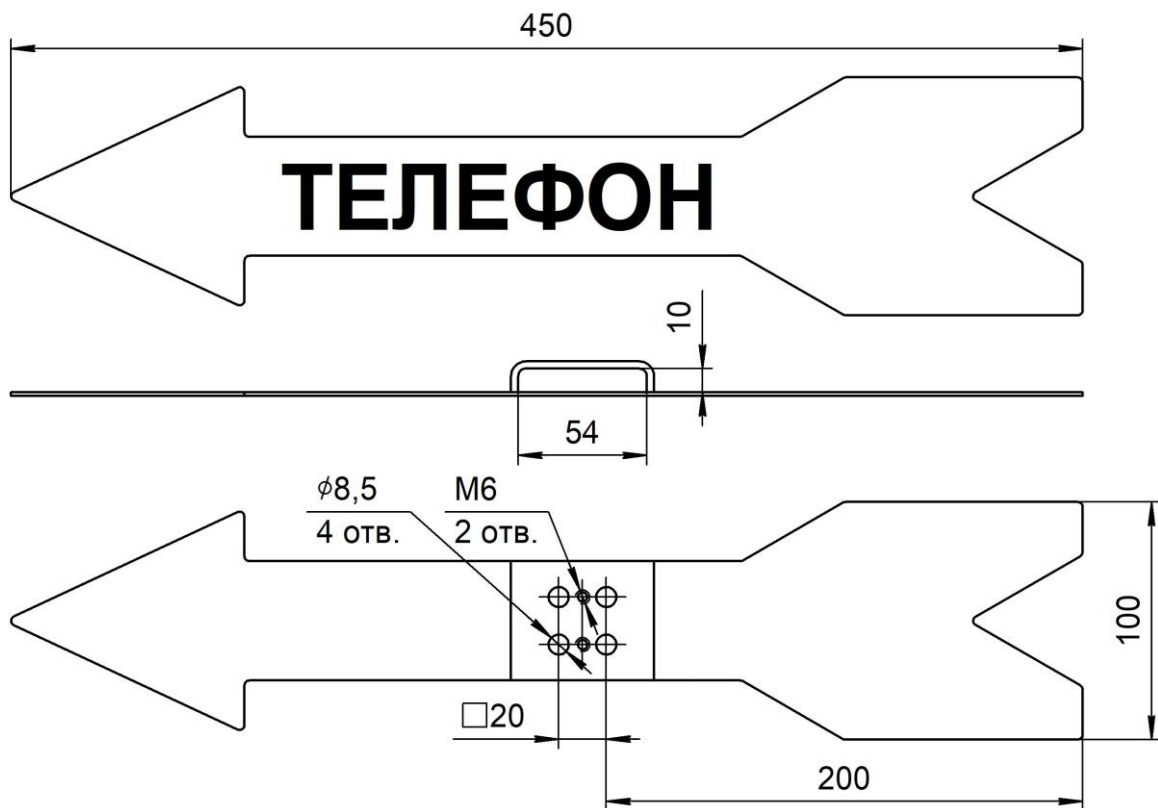

Климатическое исполнение – У1

Материал стрелки – нержавеющая сталь толщиной 1,5 мм с декоративным полимерным покрытием белого цвета.

Материал кронштейна – оцинкованная сталь толщиной 4 мм.

Стрелка может быть установлена непосредственно на держателе кабеля или закреплена на стене или стойке с использованием кронштейна, входящего в комплект поставки.

Масса, не более, кг:

– стрелки	0,48
– кронштейна БРМТ.745312.001	0,36
– кронштейна прямого БРМТ.745312.004	0,12

Габаритные размеры, не более, мм

– стрелки левой и правой	450x100x13
– стрелки двухсторонней	450x92x13
– кронштейна БРМТ.745312.001	200x58x40
– кронштейна прямого БРМТ.745312.004	40x102x4

Указатель-стрелка "ТЕЛЕФОН" двусторонний БРМТ.305442.002

Указатель-стрелка "ТЕЛЕФОН" с прямым кронштейном двусторонний БРМТ.305442.002

ОБЩИЙ ВИД, ГАБАРИТНЫЕ И УСТАНОВОЧНЫЕ РАЗМЕРЫ

Указатель-стрелка "ТЕЛЕФОН" правый БРМТ.305442.002